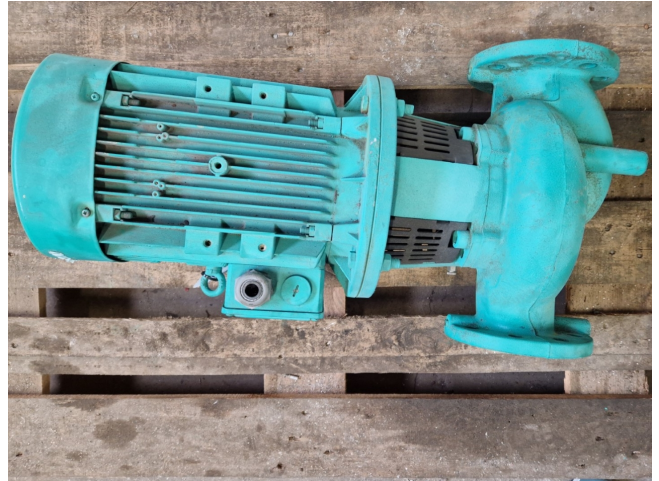

Wilo IL80/140-7,5/2

Specifications

Merk	Wilo
Type	IL80/140-7,5/2
Volumestroom Q max. (m ³ /u)	135,0
Leveringshoogte H max. (M)	22,0
Vermogen max. (kW)	7,5
Stock	1

Description

Used Wilo IL80/140-7,5/2

Gebruikte Wilo IL80/140-7,5/2 waterpomp. Compleet met een TEE 232614 MC elektromotor: 50/60 Hz - 7,5/8,6 kW - 2900/3480 tpm. De pomp heeft de volgende specificaties: Qmax: 135,0 m³/h - Hmax: 22,0 m - Pmax: 7,5 kW. Afmetingen: 760x400x320 mm (lxbxh).